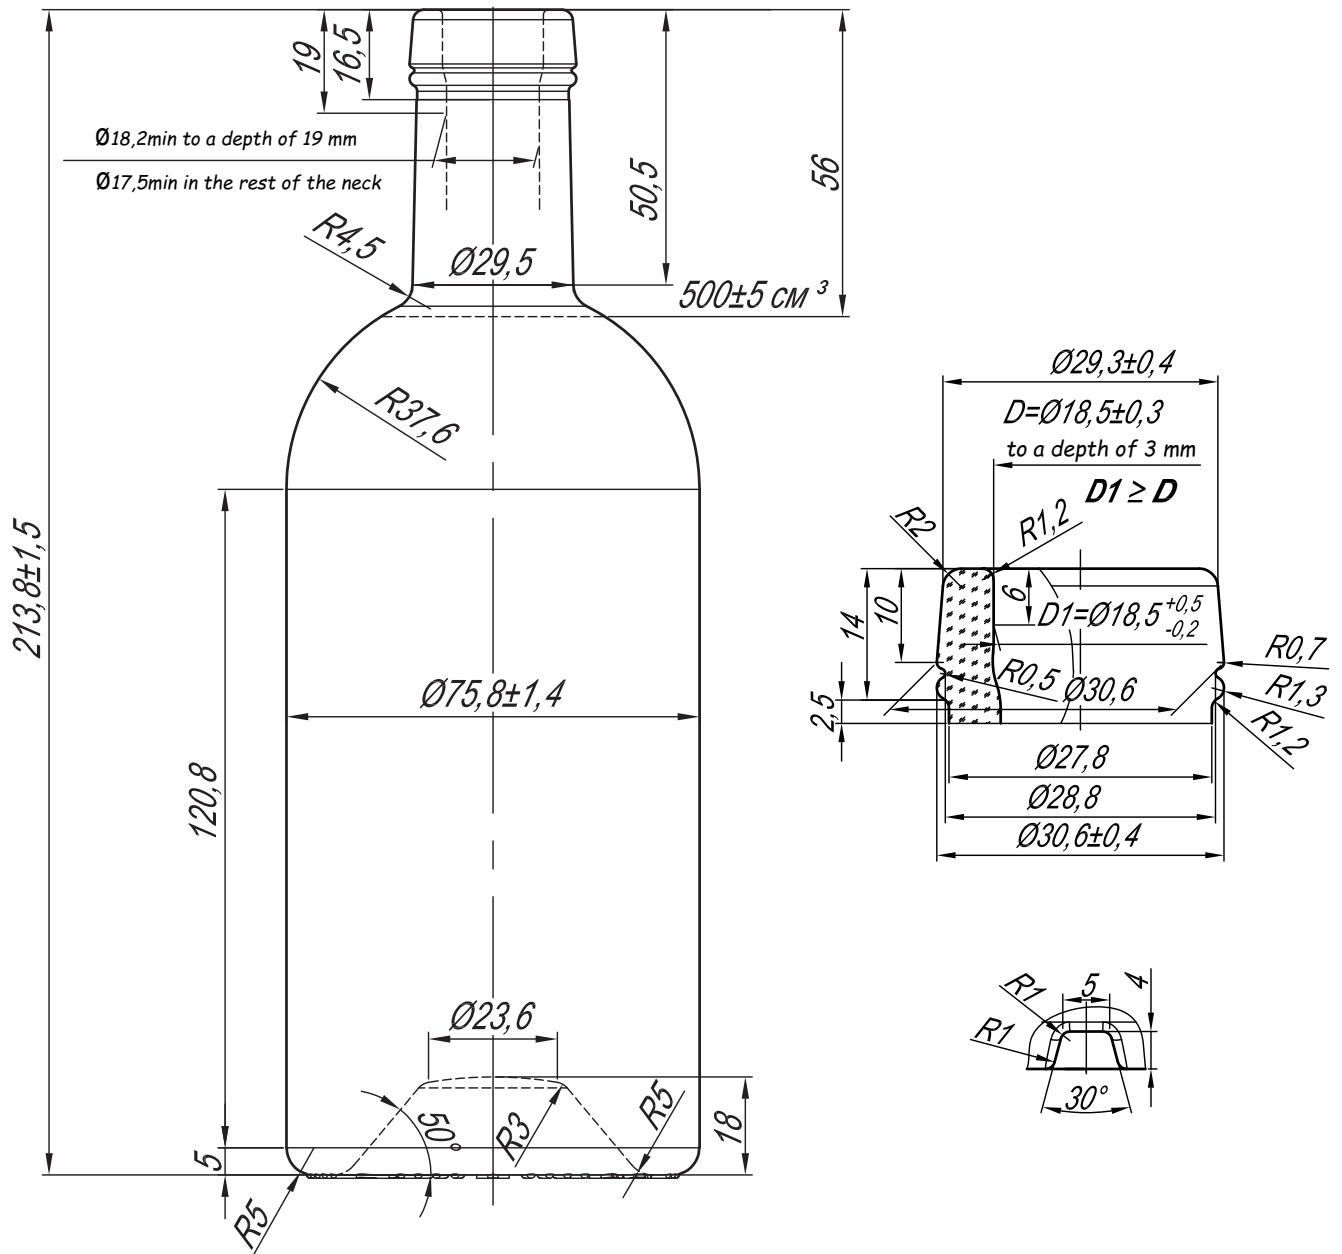

STANDART 2 0.500

KMC
G L A S S

- ⌘ Standard 2 0.500
- ⌘ Weight - 413 g
- ⌘ Filling CAP - 500 ml
- ⌘ Color - Flint
- ⌘ Diameter - 75.8 ± 1.4

www.kmc.glass
sales@kmc.glass